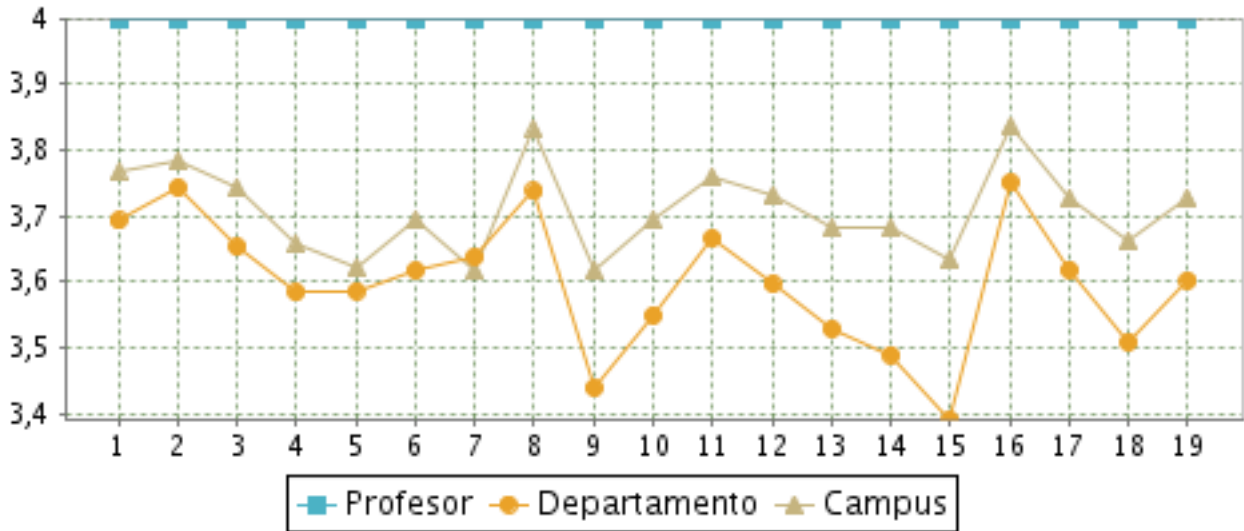

Resultado de Encuesta Docente 2022-1

Profesor	AGUIRRE OLEA PABLO	Inscritos	1
Curso	MAT480 - TÓPICOS AVANZADOS I - Paralelo 1	Respuestas	1 (100%)

	Profesor	Departamento	Campus
Evaluación Global (0.5*CH+0.3*R+0.2*F)	4.0	3.6	3.7
Manejo de contenidos y habilidades pedagógicas (CH)	4.0	3.6	3.7
Relación Profesor / Estudiante (R)	4.0	3.6	3.7
Aspectos formales (F)	4.0	3.6	3.7

(CH): promedio de las preguntas 8,9,10,12,13,14,19

(R): promedio de las preguntas 15,16,17,18

(F): promedio de las preguntas 1,2,3,4,5,6,7,11

Gráfico comparativo entre Profesor, Departamento y Campus

Frecuencias de Respuestas y Promedio						
	Pregunta	Nunca o casi nunca	A veces	Frecuentemente	Siempre	Promedio
1	Cumplió con las actividades planificadas para el curso	0	0	0	1	4
2	Asistió a clases con regularidad	0	0	0	1	4
3	Asistió a clases con puntualidad	0	0	0	1	4
4	Distribuyó correctamente el tiempo del curso	0	0	0	1	4
5	Utilizó criterios de evaluación claros y explícitos	0	0	0	1	4
6	Aplicó evaluaciones que se ajustaron a las actividades desarrolladas en el curso	0	0	0	1	4
7	Entregó las calificaciones en los plazos establecidos	0	0	0	1	4
8	Mostró dominio de los contenidos del curso	0	0	0	1	4
9	Transmitió los contenidos del curso de forma clara y comprensible	0	0	0	1	4
10	Creó un ambiente favorable para el aprendizaje	0	0	0	1	4
11	Mostró preparación de las clases	0	0	0	1	4
12	Respondió adecuadamente las preguntas de los estudiantes	0	0	0	1	4
13	Motivó a los estudiantes a adquirir el contenido del curso	0	0	0	1	4
14	Estimuló la participación activa de los estudiantes en sus clases	0	0	0	1	4
15	Promovió el diálogo entre los estudiantes	0	0	0	1	4
16	Fue respetuoso con los estudiantes	0	0	0	1	4
17	Estuvo abierto a recibir críticas y sugerencias de parte de los estudiantes	0	0	0	1	4
18	Estableció una relación de confianza con los estudiantes	0	0	0	1	4
19	Mostró compromiso con el proceso de aprendizaje de los estudiantes	0	0	0	1	4